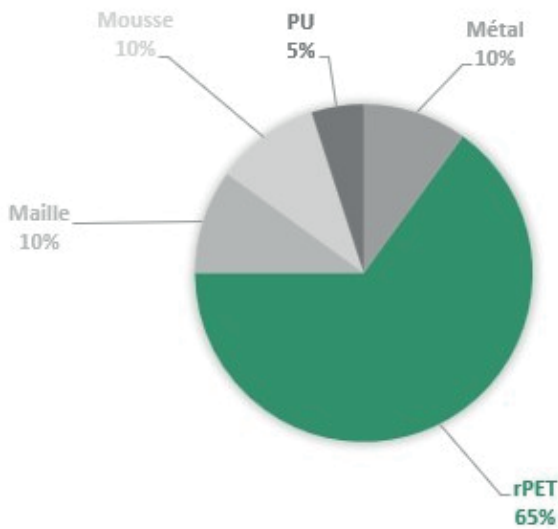

# L11 - City backpack

Critères	Details	Score
Matériaux éco-responsables	51-100%	5
Certification environnementale	N/A	0
Transport	Maritime	2
Packaging recyclé	Coffret cadeau biodégradable	5
Audit social	BSCI/SEDEX/TÜV	4
Pays d'origine	Chine	0
Fin de vie	Recyclable à 50%	4
Marquage éco-responsable	Gravure laser	5
		Total 25/40
Eco-transport par train	6,5x moins polluant que le bateau, 25x moins que l'avion	5
		Total 30/40

**Le L11 est garanti pendant 3 ans**

Points de collecte sur [www.quefairedemesdechets.fr](http://www.quefairedemesdechets.fr)

Scannez le QR code ci-contre pour retrouver toutes les informations nécessaires au recyclage du produit.