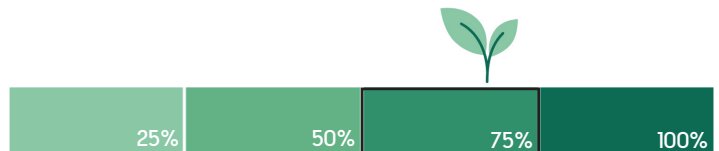

# L11 - City backpack

Critères	Details	Score
Matériaux éco-responsables	51-100%	5
Certification environnementale	N/A	0
Transport	Maritime	2
Packaging recyclé	Coffret cadeau biodégradable	5
Audit social	BSCI/SEDEX/TÜV	4
Pays d'origine	Chine	0
Fin de vie	Recyclable à 50%	4
Marquage éco-responsable	Gravure laser	5
		Total 25/40
Eco-transport par train	6,5x moins polluant que le bateau, 25x moins que l'avion	5
		Total 30/40